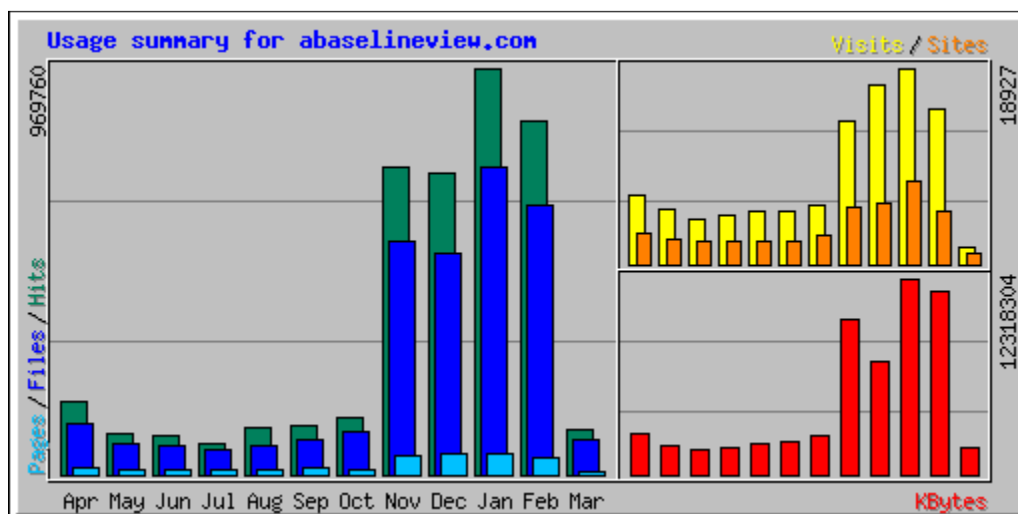

Usage Statistics for abaselineview.com

Summary Period: Last 12 Months
Generated 04-Mar-2011 04:03 CST

Summary by Month										
Month	Daily Avg				Monthly Totals					
	Hits	Files	Pages	Visits	Sites	KBytes	Visits	Pages	Files	Hits
Mar 2011	27426	20708	1285	418	1073	1669692	1673	5140	82833	109705
Feb 2011	30174	22934	1392	531	5060	11472856	14891	38988	642155	844894
Jan 2011	31282	23670	1622	610	7933	12318304	18927	50311	733795	969760
Dec 2010	23170	16992	1543	559	5936	7151947	17335	47834	526763	718276
Nov 2010	24392	18595	1444	463	5418	9711612	13890	43326	557863	731772
Oct 2010	4349	3354	443	180	2829	2424951	5605	13747	103995	134819
Sep 2010	3949	2713	487	172	2279	2090285	5184	14635	81394	118477
Aug 2010	3694	2273	414	162	2304	1957582	5045	12841	70493	114538
Jul 2010	2454	1904	371	153	2219	1740839	4756	11531	59041	76078
Jun 2010	3026	2385	335	143	2302	1593766	4293	10070	71577	90780
May 2010	3222	2454	384	170	2321	1834512	5296	11911	76104	99911
Apr 2010	5803	4040	507	224	2900	2552969	6737	15229	121225	174115
Totals						56519315	103632	275563	3127238	4183125