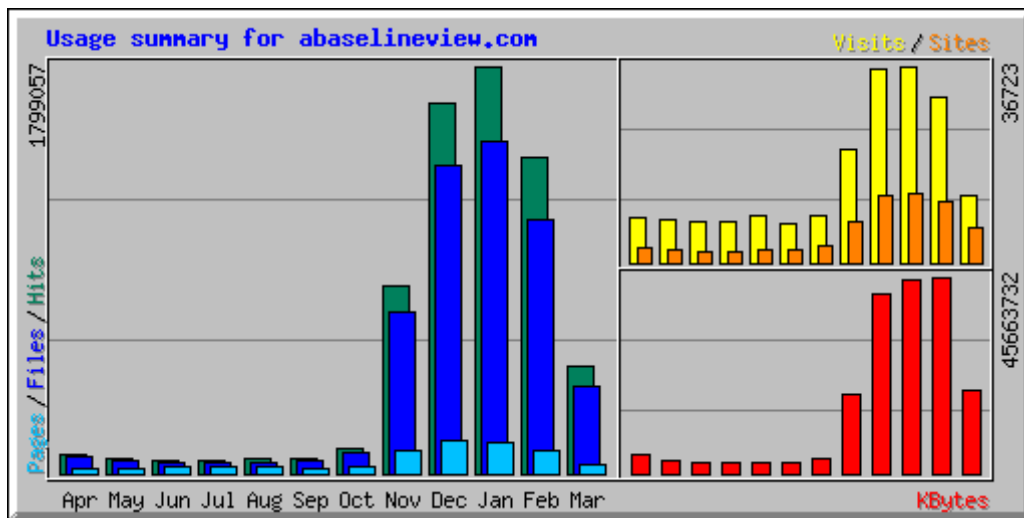

Usage Statistics for abaselineview.com

Summary Period: Last 12 Months
Generated 19-Mar-2017 04:16 CDT

Summary by Month										
Month	Daily Avg				Monthly Totals					
	Hits	Files	Pages	Visits	Sites	KBytes	Visits	Pages	Files	Hits
Mar 2017	24985	20294	1980	659	6403	19324515	12532	37624	385604	474717
Feb 2017	49805	40074	3684	1107	11541	45663732	31013	103169	1122076	1394540
Jan 2017	58034	47439	4352	1184	13049	45153937	36723	134918	1470610	1799057
Dec 2016	52631	43855	4756	1170	12437	41856601	36274	147455	1359532	1631582
Nov 2016	27593	23639	3277	704	7835	18334460	21131	98319	709183	827808
Oct 2016	3433	3071	899	279	3055	3343387	8656	27870	95230	106446
Sep 2016	2292	1998	835	249	2590	2489046	7488	25059	59967	68781
Aug 2016	2020	1687	872	279	2417	2510620	8672	27060	52307	62629
Jul 2016	1826	1502	970	252	2121	2464298	7832	30079	46569	56617
Jun 2016	2017	1717	908	257	2101	2395900	7725	27263	51514	60522
May 2016	2268	1919	767	258	2561	3172433	8007	23801	59489	70336
Apr 2016	2786	2399	783	277	2902	4586630	8319	23517	71971	83581
Totals						191295559	194372	706134	5484052	6636616