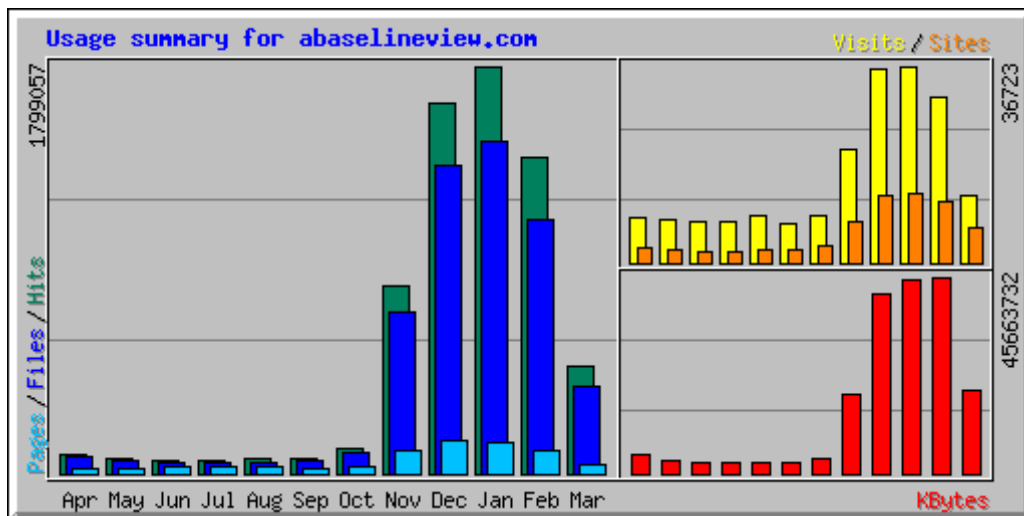

Usage Statistics for abaselineview.com

Summary Period: Last 12 Months
Generated 19-Mar-2017 04:16 CDT

Summary by Month										
Month	Daily Avg				Monthly Totals					
	Hits	Files	Pages	Visits	Sites	KBytes	Visits	Pages	Files	Hits
Mar 2017	24985	20294	1980	659	6403	19324515	12532	37624	385604	474717
Feb 2017	49805	40074	3684	1107	11541	45663732	31013	103169	1122076	1394540
Jan 2017	58034	47439	4352	1184	13049	45153937	36723	134918	1470610	1799057
Dec 2016	52631	43855	4756	1170	12437	41856601	36274	147455	1359532	1631582
Nov 2016	27593	23639	3277	704	7835	18334460	21131	98319	709183	827808
Oct 2016	3433	3071	899	279	3055	3343387	8656	27870	95230	106446
Sep 2016	2292	1998	835	249	2590	2489046	7488	25059	59967	68781
Aug 2016	2020	1687	872	279	2417	2510620	8672	27060	52307	62629
Jul 2016	1826	1502	970	252	2121	2464298	7832	30079	46569	56617
Jun 2016	2017	1717	908	257	2101	2395900	7725	27263	51514	60522
May 2016	2268	1919	767	258	2561	3172433	8007	23801	59489	70336
Apr 2016	2786	2399	783	277	2902	4586630	8319	23517	71971	83581
Totals						191295559	194372	706134	5484052	6636616