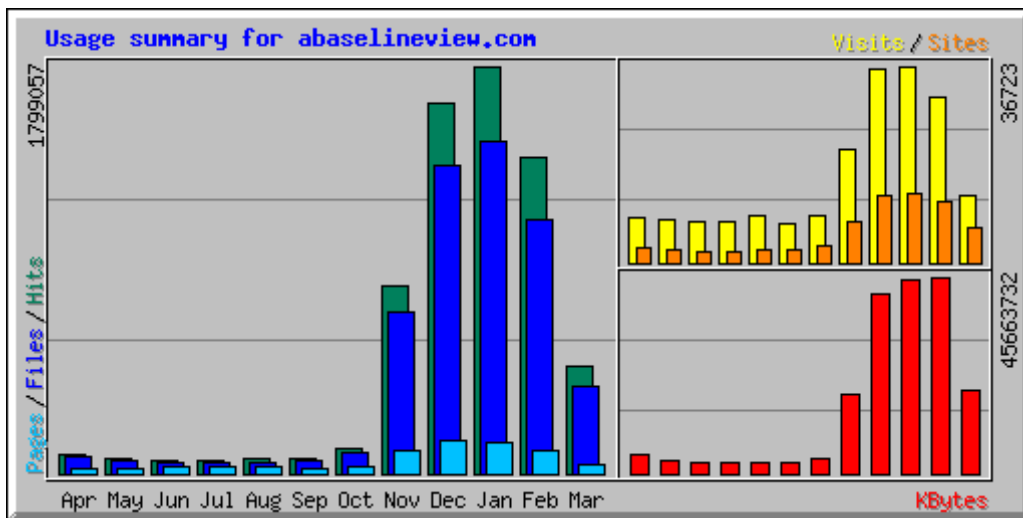

# Usage Statistics for abaselineview.com

Summary Period: Last 12 Months  
Generated 19-Mar-2017 04:16 CDT

Summary by Month										
Month	Daily Avg				Monthly Totals					
	Hits	Files	Pages	Visits	Sites	KBytes	Visits	Pages	Files	Hits
<a href="#">Mar 2017</a>	24985	20294	1980	659	6403	19324515	12532	37624	385604	474717
<a href="#">Feb 2017</a>	49805	40074	3684	1107	11541	45663732	31013	103169	1122076	1394540
<a href="#">Jan 2017</a>	58034	47439	4352	1184	13049	45153937	36723	134918	1470610	1799057
<a href="#">Dec 2016</a>	52631	43855	4756	1170	12437	41856601	36274	147455	1359532	1631582
<a href="#">Nov 2016</a>	27593	23639	3277	704	7835	18334460	21131	98319	709183	827808
<a href="#">Oct 2016</a>	3433	3071	899	279	3055	3343387	8656	27870	95230	106446
<a href="#">Sep 2016</a>	2292	1998	835	249	2590	2489046	7488	25059	59967	68781
<a href="#">Aug 2016</a>	2020	1687	872	279	2417	2510620	8672	27060	52307	62629
<a href="#">Jul 2016</a>	1826	1502	970	252	2121	2464298	7832	30079	46569	56617
<a href="#">Jun 2016</a>	2017	1717	908	257	2101	2395900	7725	27263	51514	60522
<a href="#">May 2016</a>	2268	1919	767	258	2561	3172433	8007	23801	59489	70336
<a href="#">Apr 2016</a>	2786	2399	783	277	2902	4586630	8319	23517	71971	83581
<b>Totals</b>						<b>191295559</b>	<b>194372</b>	<b>706134</b>	<b>5484052</b>	<b>6636616</b>